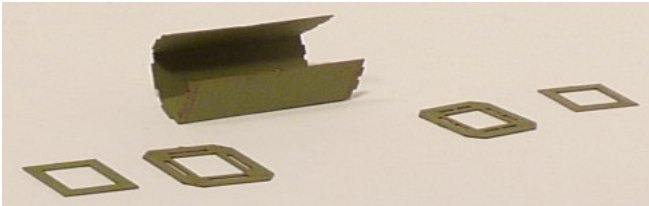

Art Nr 40056 kleine Schütten
Bitte beachten Sie die beigefügten Hinweise!

Joswood
GmbH

1. Halterung Verladekanal zusammenkleben, Vorsicht!
fragil

2.

3. grünen Kanal zusammen kleben Vorsicht! Fragil,
Gravuren nach außen