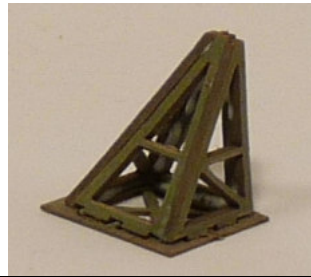

Art Nr 40056 kleine Schütten
Bitte beachten Sie die beigefügten Hinweise!

Joswood
GmbH

1. Halterung Verladekanal zusammenkleben, Vorsicht!
fragil

2.

3. grünen Kanal zusammen kleben Vorsicht! Fragil,
Gravuren nach außen