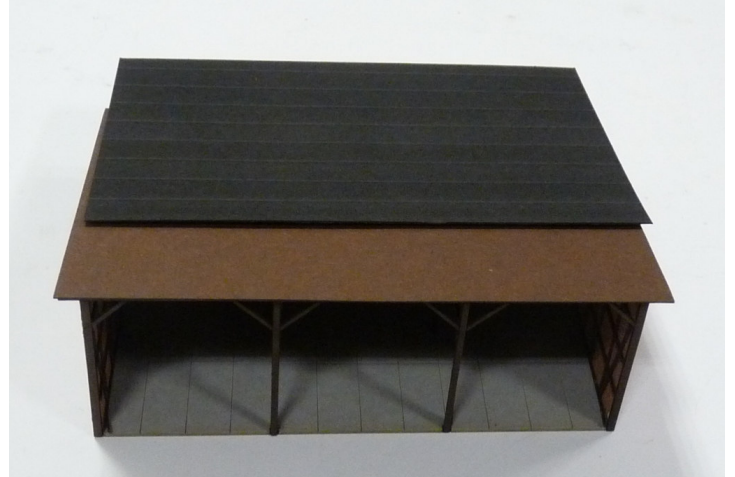

13.

14.

15.

Dachpappe aufkleben.

16.

Fertig!

Seite 3/3