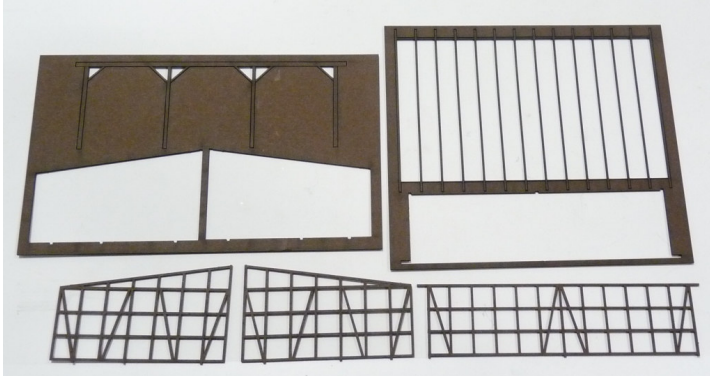

Art Nr 23025 Unterstand bergisch

Joswood GmbH

Bitte beachten Sie die beigefügten Hinweise, hier gezeigt der Unterstand mit Ziegel, ist aber baugleich!

1.

2. Dach in Wellblech entfällt

3.

4.

5.

6.

7.

Obacht! Die linke Mauerplatte passt nur in den Mittelteil der Rückwand.

8.

9.

10.

11.

12.