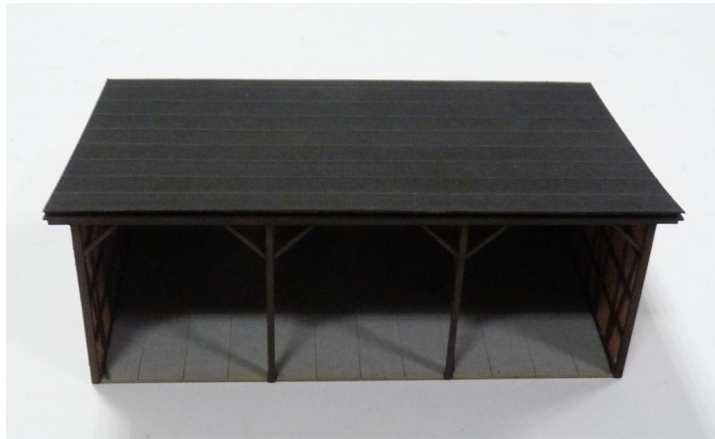

13.

14.

15.

Dachpappe aufkleben.

16.

Fertig!

Seite 3/3