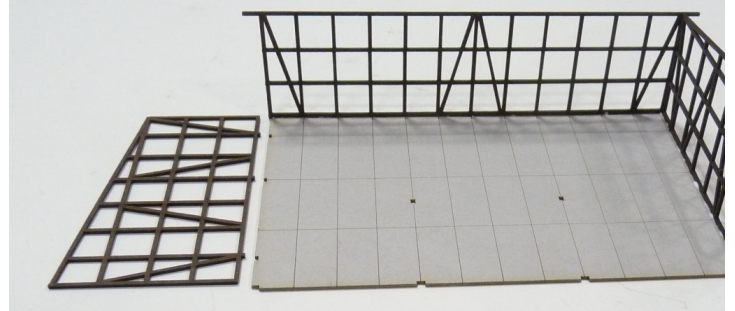

Art Nr 23025 Unterstand bergisch

Joswood GmbH

Bitte beachten Sie die beigefügten Hinweise, hier gezeigt der Unterstand mit Ziegel, ist aber baugleich!

1.

2. Dach in Wellblech entfällt

3.

4.

5.

6.

7.

Obacht! Die linke Mauerplatte passt nur in den Mittelteil der Rückwand.

8.

9.

10.

11.

12.