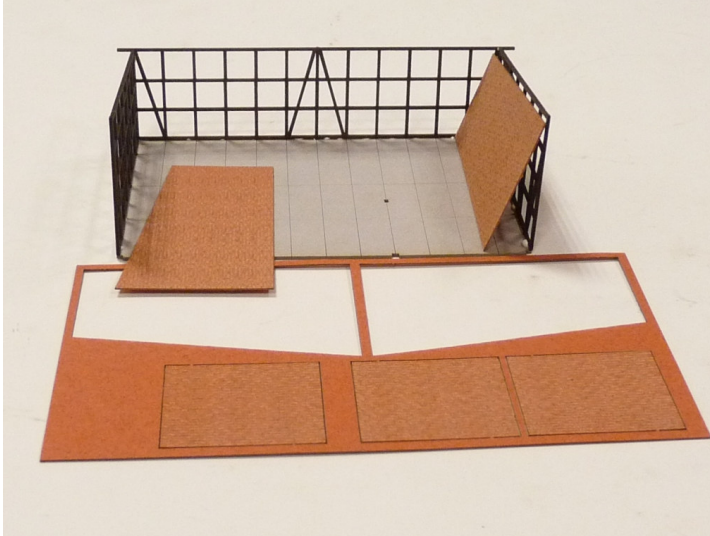

Art Nr 23025 Unterstand bergisch

Joswood GmbH

Bitte beachten Sie die beigefügten Hinweise, hier gezeigt der Unterstand mit Ziegel, ist aber baugleich!

1.

2. Dach in Wellblech entfällt

3.

4.

5.

6.

7.

Obacht! Die linke Mauerplatte passt nur in den Mittelteil der Rückwand.

8.

9.

10.

11.

12.

13.

14.

15.

Dachpappe aufkleben.

16.

Fertig!

Seite 3/3