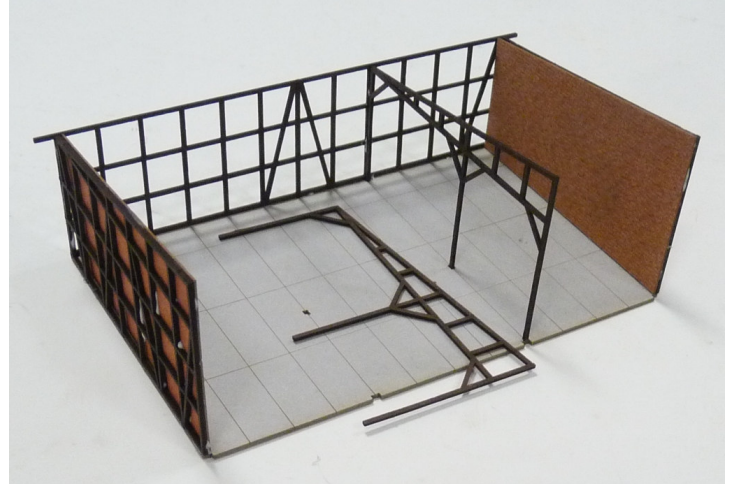

Art Nr 23025 Unterstand bergisch

Joswood GmbH

Bitte beachten Sie die beigefügten Hinweise, hier gezeigt der Unterstand mit Ziegel, ist aber baugleich!

1.

2. Dach in Wellblech entfällt

3.

4.

5.

6.

7.

Obacht! Die linke Mauerplatte passt nur in den Mittelteil der Rückwand.

8.

9.

10.

11.

12.