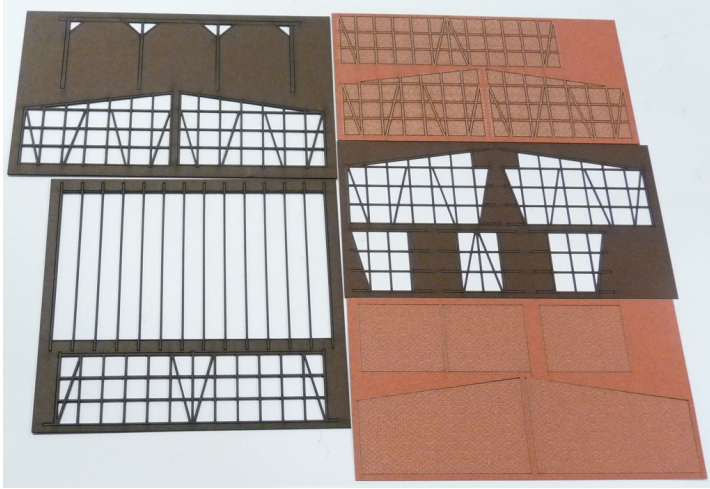

Art Nr 23025 Unterstand bergisch

Joswood GmbH

Bitte beachten Sie die beigefügten Hinweise, hier gezeigt der Unterstand mit Ziegel, ist aber baugleich!

1.

2. Dach in Wellblech entfällt

3.

4.

5.

6.

7.

Obacht! Die linke Mauerplatte passt nur in den Mittelteil der Rückwand.

8.

9.

10.

11.

12.

13.

14.

15.

Dachpappe aufkleben.

16.

Fertig!

Seite 3/3