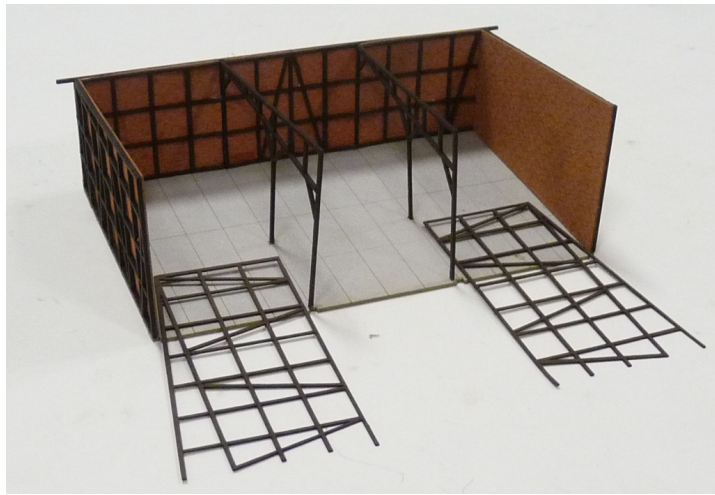

Art Nr 23025 Unterstand bergisch

Joswood GmbH

Bitte beachten Sie die beigefügten Hinweise, hier gezeigt der Unterstand mit Ziegel, ist aber baugleich!

1.

2. Dach in Wellblech entfällt

3.

4.

5.

6.

7.

Obacht! Die linke Mauerplatte passt nur in den Mittelteil der Rückwand.

8.

9.

10.

11.

12.