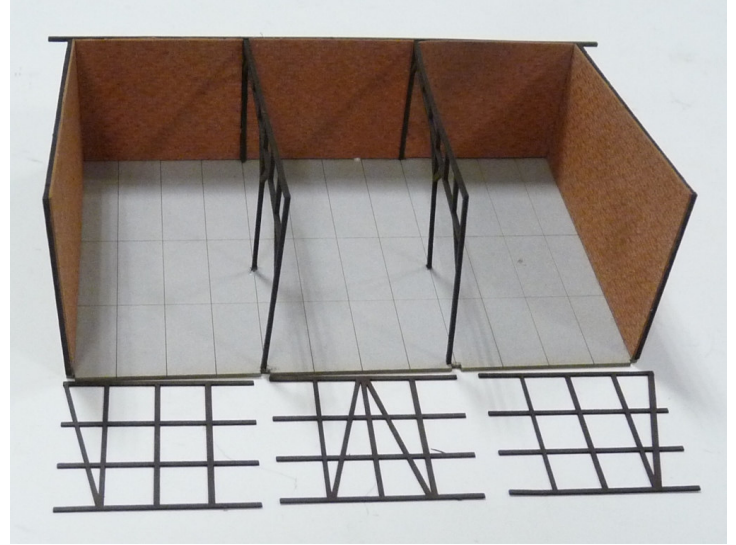

Art Nr 23025 Unterstand bergisch

Joswood GmbH

Bitte beachten Sie die beigefügten Hinweise, hier gezeigt der Unterstand mit Ziegel, ist aber baugleich!

1.

2. Dach in Wellblech entfällt

3.

4.

5.

6.

7.

Obacht! Die linke Mauerplatte passt nur in den Mittelteil der Rückwand.

8.

9.

10.

11.

12.