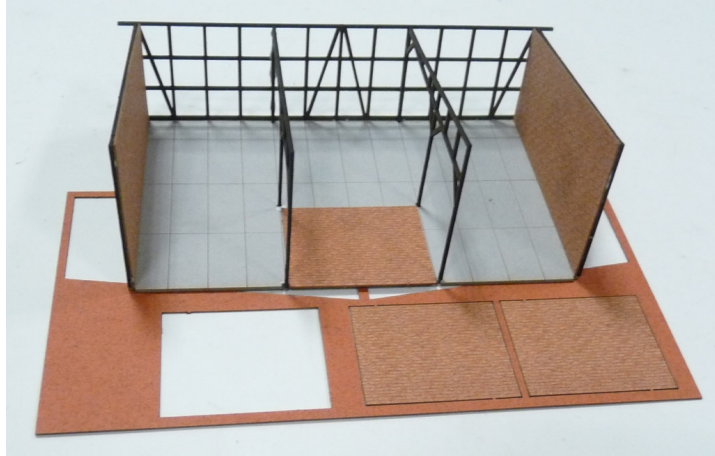

Art Nr 23025 Unterstand bergisch

Joswood GmbH

Bitte beachten Sie die beigefügten Hinweise, hier gezeigt der Unterstand mit Ziegel, ist aber baugleich!

1.

2. Dach in Wellblech entfällt

3.

4.

5.

6.

7.

Obacht! Die linke Mauerplatte passt nur in den Mittelteil der Rückwand.

8.

9.

10.

11.

12.