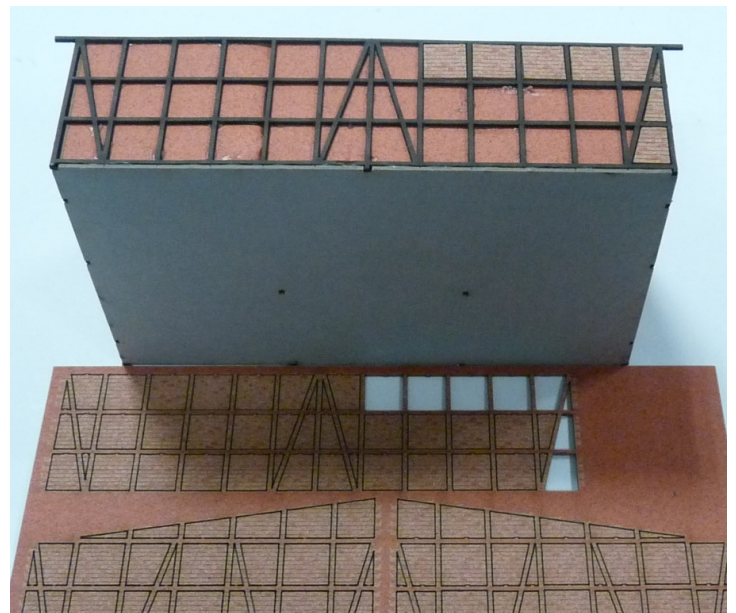

Art Nr 23025 Unterstand bergisch

Joswood GmbH

Bitte beachten Sie die beigefügten Hinweise, hier gezeigt der Unterstand mit Ziegel, ist aber baugleich!

1.

2. Dach in Wellblech entfällt

3.

4.

5.

6.

7.

Obacht! Die linke Mauerplatte passt nur in den Mittelteil der Rückwand.

8.

9.

10.

11.

12.